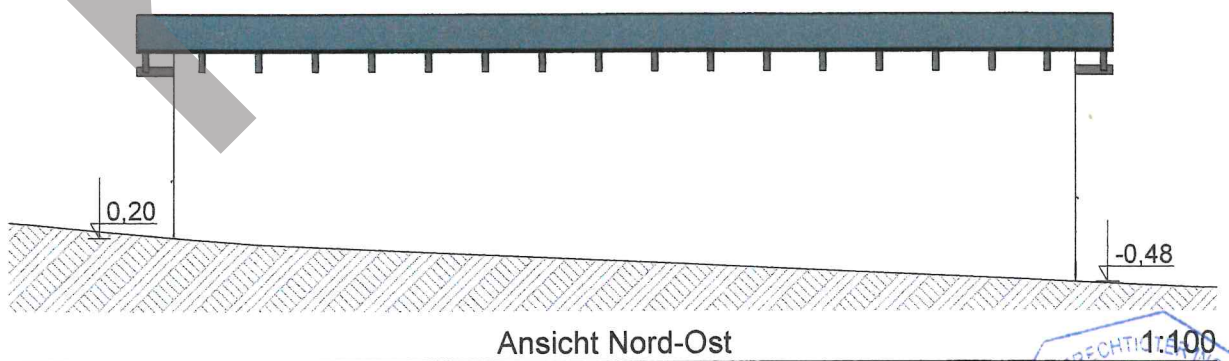

Fassade:
gefilzter Glattputz, Farbton weiß

Fenster, Tür, Tor:
Rahmen - Farbton Nussbaum

Dach:
beschieferte Bitumenabdichtung
Dachrinne, Fallrohr - Titanzinkblech
sichtbare Holzbauteile - Farbton Nussbaum