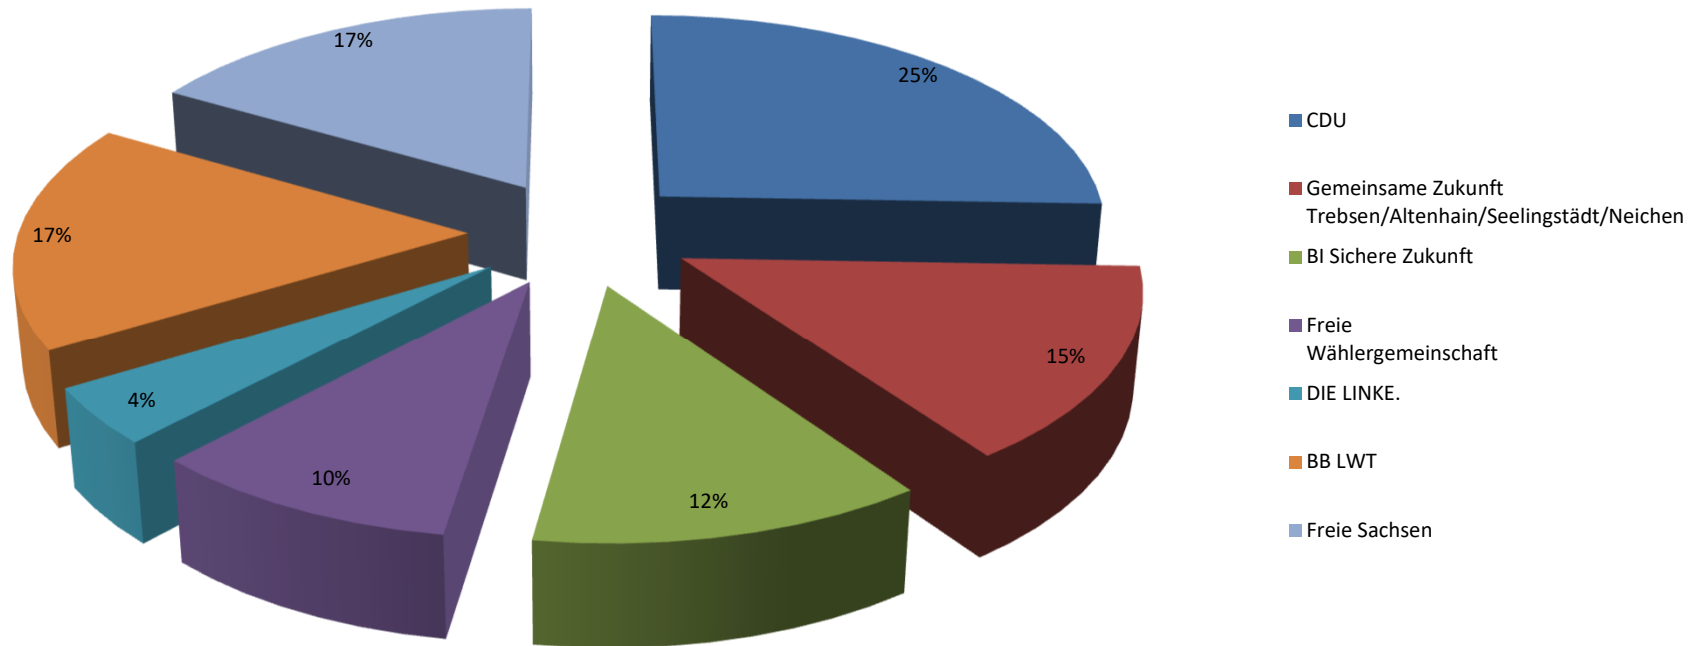

Trebsen gesamt

CDU	1587,00
Gemeinsame Zukunft	908,00
BI Sichere Zukunft	758,00
FreieWählergemeinsc	600,00
DIE LINKE.	265,00
BB LWT	1059,00
Freie Sachsen	1033,00