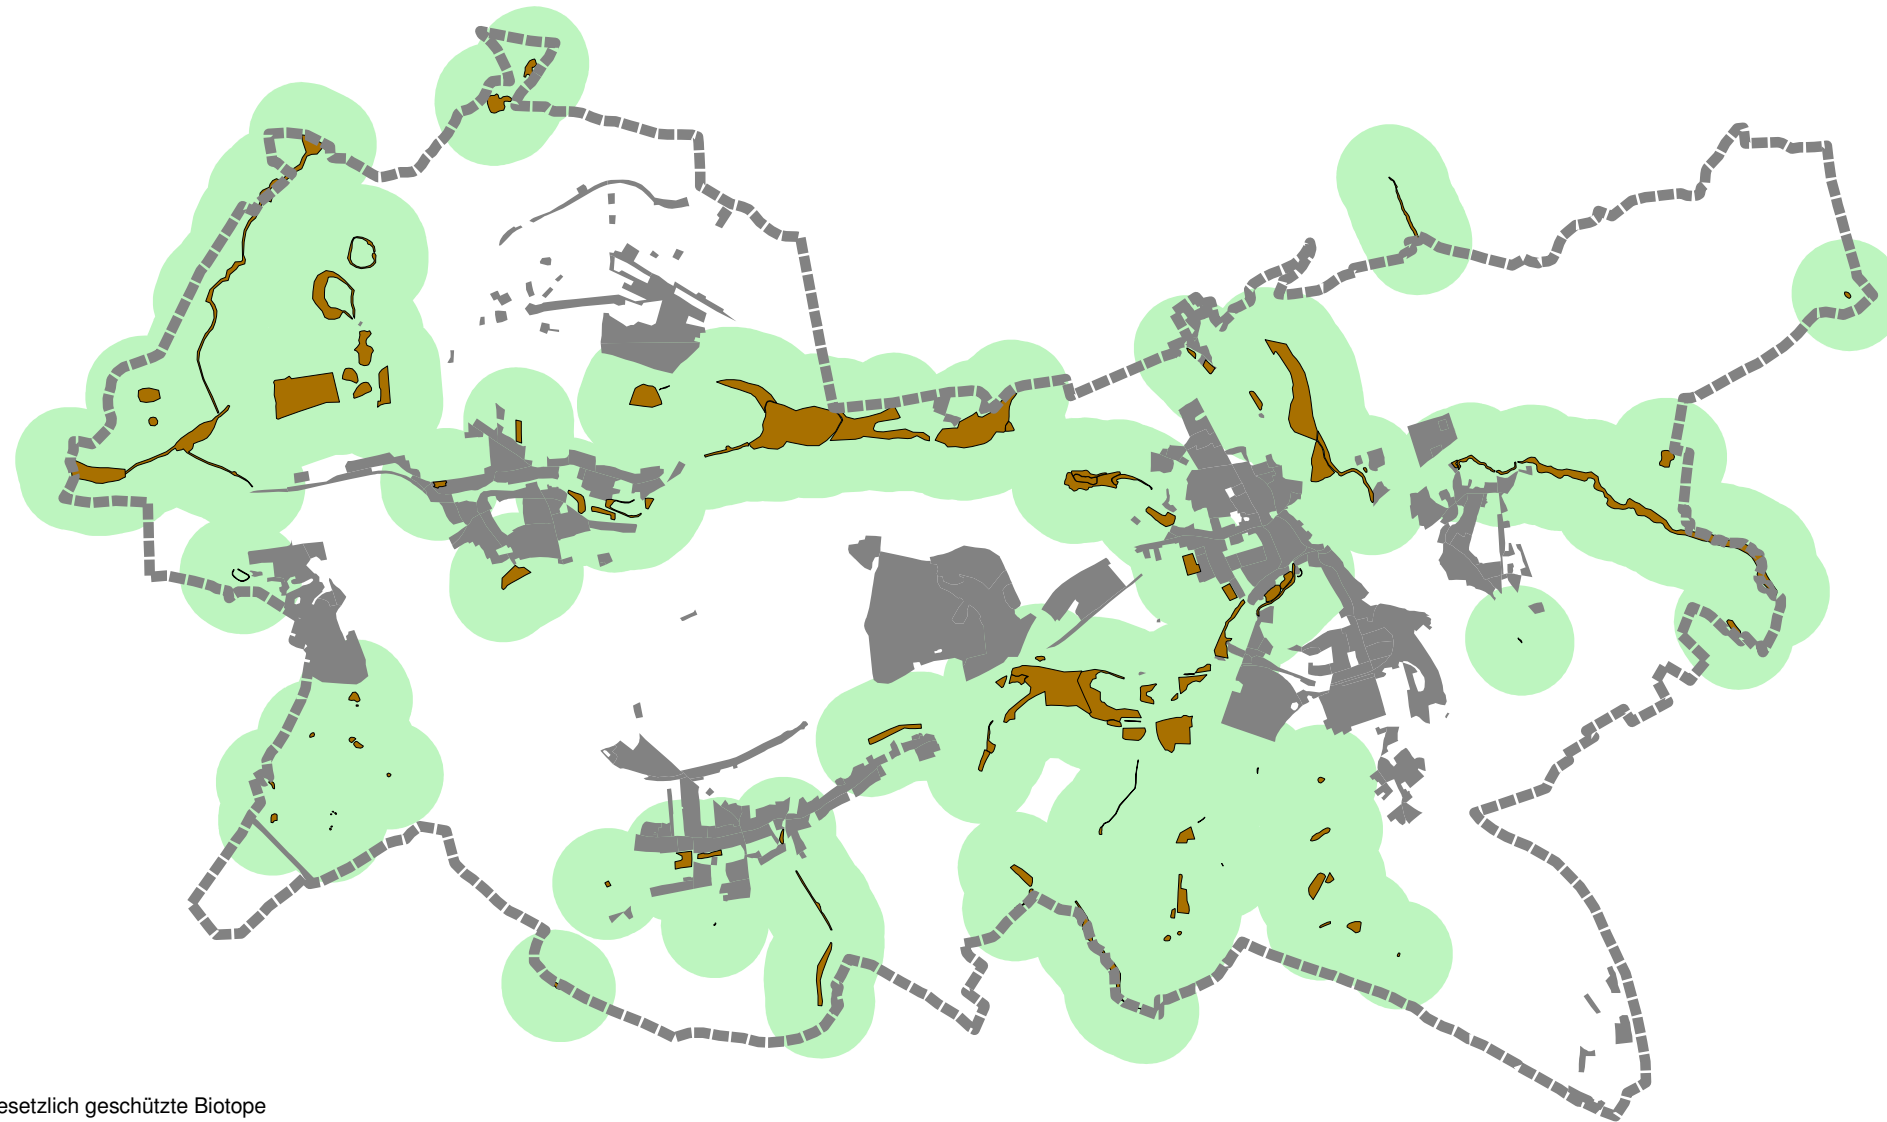

## Schutzgebiete Natur- und Landschaft

gesetzlich geschützte Biotope  
Pufferzone 300 m

Naturschutzgebiete  
Pufferzone 300 m

- 1 Schmielteich Polenz L58
- 2 Haselberg-Straßenteich L49
- 3 Döbener Wald L17

Landschaftsschutzgebiete  
Pufferzone 300 m

- 1 Mittlere Mulde
- 2 Großsteinberg - Ammelshain

Flächennaturdenkmale  
Pufferzone 300 m